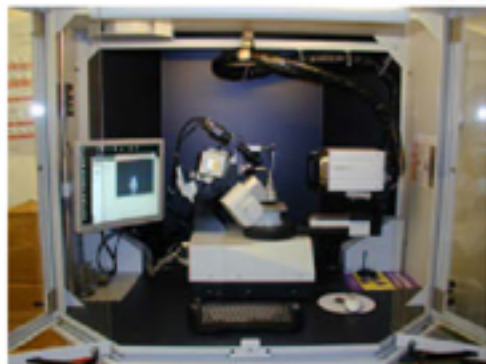

De 13h30 à 14h30

Visite du centre de RMN de l'USTL :

- Spectromètre RMN 800MHz
- Centre commun de mesures RMN de l'USTL

Bâtiment C4 - USTL

Visite des diffractomètres RX :

- Diffractomètres de poudre
- Diffractomètres monocristal

Bâtiment C7 - ENSCL

Cérémonie d'Inauguration du spectromètre RMN 800MHz

Exposés scientifiques, allocutions, cocktail :

Bâtiment des thèses
Université des Sciences et Technologies de Lille
59652 Villeneuve d'Ascq